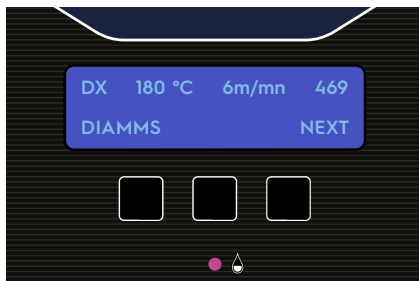

Digitalno sučelje

- Jedinstveni digitalni zaslon s trima tipkama i informacijama u dvama redovima.
- Brzina, temperatura i brojač predmeta odmah su dostupni na zaslonu.
- Navigacija je intuitivna i jednostavna za upotrebu (vođeno postavljanje izbornika).
- Ovo sučelje ima servisni način rada za jednostavno održavanje i servis.